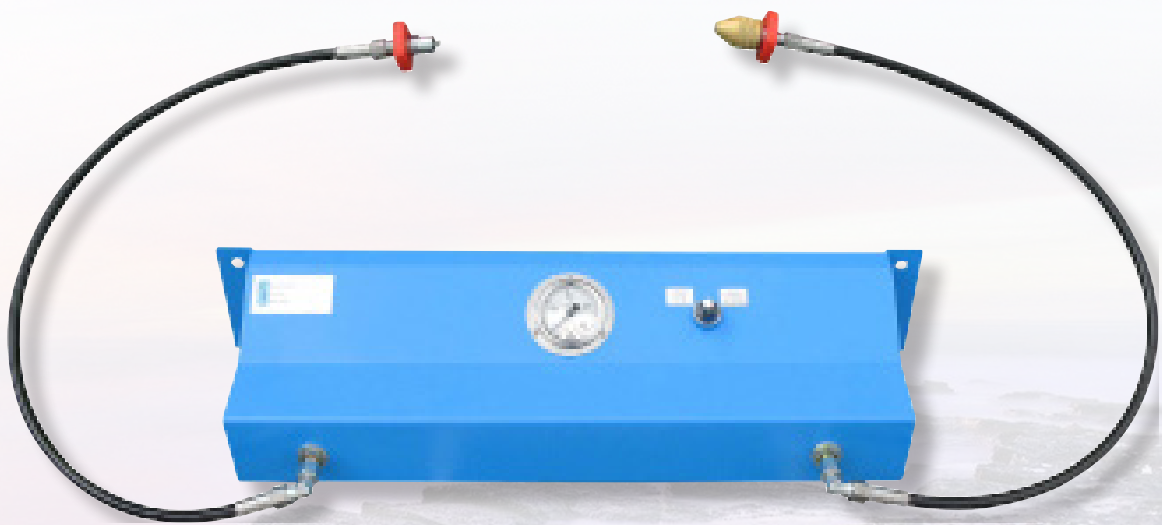

# Afblaaspaneel

|                     |  |
|---------------------|--|
| <b>Merk</b>         | : CST  |
| <b>Type</b>         | : K-2-SL-E                                   |
| <b>Druk</b>         | : 330 Bar                                    |
| <b>Uitvoering</b>   | : Elektrisch, 2-voudig                       |
| <b>Afmetingen</b>   | : 700x180x140 mm<br>(LxBxH) zonder vulkranen |
| <b>Kleur</b>        | : Cyaan                                      |
| <b>Bestelnummer</b> | : 101-00456                                  |

**Beschermkap**  
120-00171

**Afblaasdemper**  
119-00700