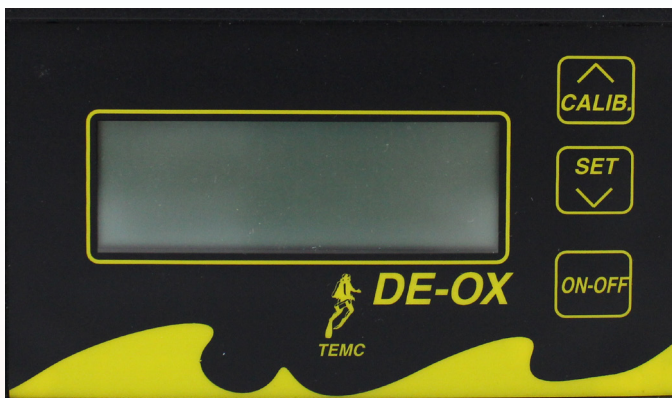

Analyzer

Merk	: Temc
Type	: Analyzer.TE-DE-OX-Zuurstof
Uitvoering	: Slang- of cilindraansluiting
Percentage	: 0,1 - 100%
Uitlezing	: Digitale display (75 x 25 mm) met 1 cijfer achter de komma
Inclusief	: Batterij
Bestelnummer	: 105-00321

Adapter inflatorslang

Bestelnummer : 105-00324

Sensor

Bestelnummer : 105-00323