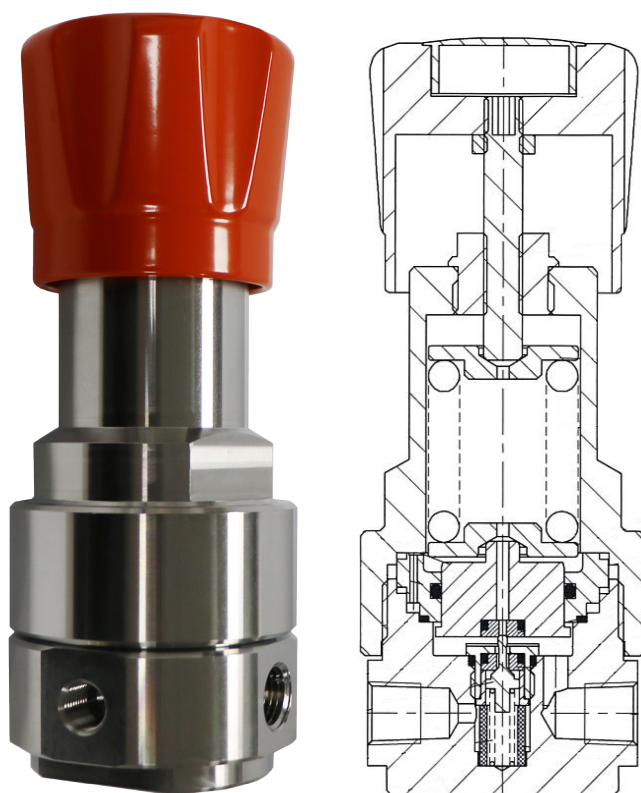

Reduceer met reduceerkit

Type : Reduceer 420-420-¼-RVS
Ingang max. : 420 Bar
Uitgang : 0-420 Bar
Aansluiting : ¼"
Bestelnummer : 119-00311

Reduceerkit : 420N420-¼-Filter-RVS
Bestelnummer : 119-00648

Reduceer montageering
Bestelnummer : 119-00719

Reduceer: